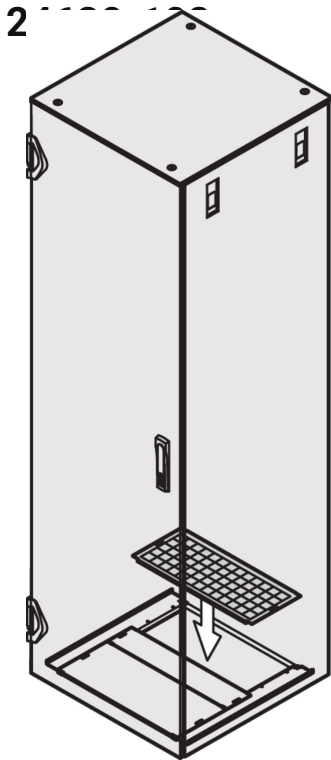

Varistar CP Bodenblech-Filtermatte, 600 B

KATALOGNUMMER

Mit der Filtermatte können die Öffnungen im Bodenblech abgedeckt werden.

MERKMALE

Luftfilter zum Schließen der hinteren Öffnung des Bodenblechs (mehnteilig)

PRODUKTMERKMALE

Farbe: Schwarzgrau

Farbcode: RAL 7021

Oberfläche: Pulverbeschichtet

Material: Stahl

Anzahl Verpackungen: 1

Produktfamilie: Varistar CP

Produkttyp: Filter