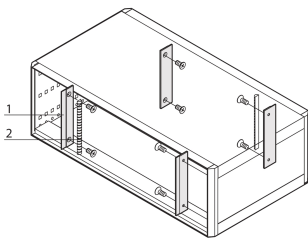

# RatiopacPRO EMV-Abschirmungs-Kit, Frontplatte zu Seitenwand, 3 HE

## KATALOGNUMMER

**24571-331**

Zur vertikalen EMV-Schirmung zwischen Baugruppen und Seitenwand. Die Halterung kann an die Seitenwand geschraubt werden und nimmt Textil- oder Edelstahl-Abschirmungen auf.

## MERKMALE

Zur vertikalen EMV-Schirmung zwischen Baugruppen und Seitenwand

Lieferumfang ausreichend für ein Gehäuse.