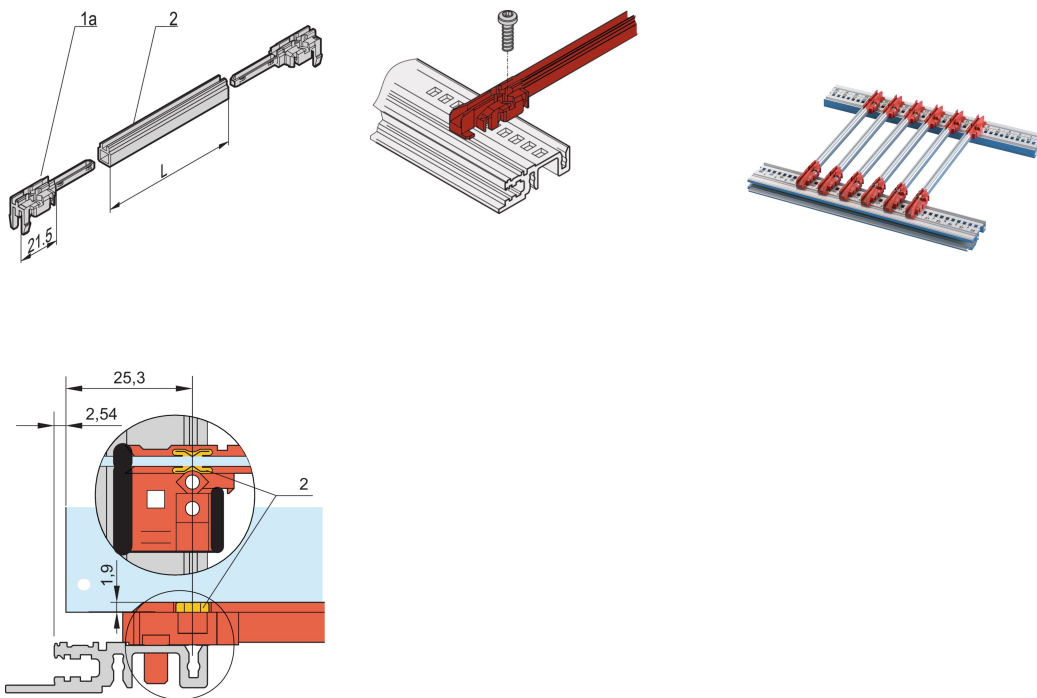

Führungsschiene Typ Zubehör, PC, 280 mm, Nutbreite 2 mm, mehrteilig, rot / silber, 10 Stück

KATALOGNUMMER

24568-381

Führungsschienen der neuen Generation als Zubehör für Leiterplatten oder Plug-in-Einheiten. Bildet eine zuverlässige Schnittstelle zwischen der Mechanik des Baugruppenträgers und den Unterbaugruppen.

ZERTIFIZIERUNGEN

MERKMALE

Führungsschienen aus Kunststoff der NEUEN Generation als zuverlässige Halterungen für Leiterplatten oder Plug-in-Einheiten

Deutlich erhöhte Stabilität, durch optimierte Konstruktion und hochwertiges Material (PC)

Verbesserte Brandschutzeigenschaften, erfüllt EN 45545-2 Anforderungen R22, R23 und R24 mit HL3

„Halogenfrei“, nach IEC 61249-2-21

Können an Modulschienen (Al-Profil) oder an 1,5 mm dicke Stahlblechprofilen befestigt werden

Die Führungsschiene kann an Modulschienen Typ H und R zusätzlich angeschraubt werden. Dies ermöglicht den Einsatz bei Schock und Vibrationsanwendungen (z.B. im Bahnbereich)

Für den leitenden Kontakt zwischen Leiterplatte und Horizontalschiene ist ein optionaler ESD-Clip erhältlich