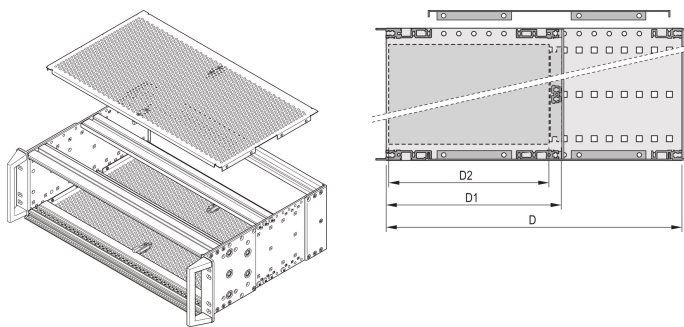

EuropacPRO Abdeckplatte zur Verschraubung mit robuster Seitenwand, 84 HP, 295 mm, Board-Tiefe 180 mm

KATALOGNUMMER

24568-016

Eine Abdeckplatte wird zur elektromagnetischen Abschirmung oder als mechanischer Schutz verwendet.

ZERTIFIZIERUNGEN

MERKMALE

Perforationsgrad 58 %

PRODUKTMERKMALE

Tiefe: 295mm

Anzahl Verpackungen: 2

Oberfläche: Passiviert

Material: Aluminium

Produktfamilie: EuropacPRO

Produkttyp: Abdeckblech

Breite Gestell: 84HP

Typ: Perforiert

Passt zu: Baugruppenträger

Gross Weight: 0.466kg

Verpackungseinheit: Paar

Drehmoment: 2.1N·m

ZUSÄTZLICHE PRODUKTDDETAILS

Optional ist eine Abdeckplattenverriegelung einsetzbar, die das Deckblech zusätzlich in der vorderen und hinteren Führungsschiene fixiert.

4 Für die Abschirmung sind EMV-Kontaktstreifen aus Edelstahl pro Baugruppenträger erforderlich, bitte separat bestellen.