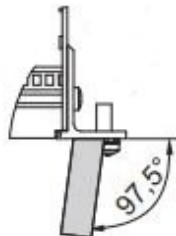

EuropacPRO 19 Zoll Baugruppenträger Bausatz, Typ schwer, für Backplanemontage, mit abgewinkeltem Frontgriff, 6 HE, 355 mm

KATALOGNUMMER

24567-464

Ungeschirmter Baugruppenträger für Backplane-Montage, schwere Ausführung mit tox-kaltgeschweißten Seitenwänden und Frontgriff.

MERKMALE

Baugruppenträger mit Seitenwand Typ H („heavy“), Der 19-Zoll-Winkel ist fest mit der Seitenwand verbunden (getoxt – kaltgeschweißt)

Lieferung erfolgt als platzsparende Flatpack-Verpackung

Modulschiene hinten zur Backplanemontage mit Isolierstreifen

Leiterplattentiefe: 160mm; 220mm; 280mm; 340mm

Typ Dichtung: Edelstahl EMV

Schock- und Vibrationstoleranz: 5g (force)

Griff enthalten: Ja

Befestigung: Gestell

Entspricht: IEC 60297-3-103

EMV-Schirmung: Nein