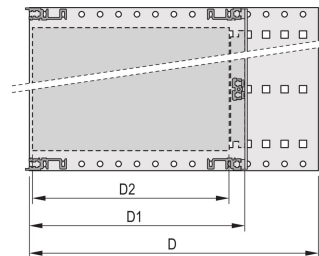

EuropacPRO 19 Zoll Baugruppenträger Bausatz, Typ schwer, für Backplanemontage, mit abgewinkeltem Frontgriff, 6 HE, 355 mm

KATALOGNUMMER

24567-464

Ungeschirmter Baugruppenträger für Backplane-Montage, schwere Ausführung mit tox-kaltgeschweißten Seitenwänden und Frontgriff.