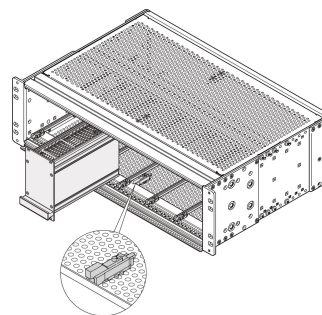

## KATALOGNUMMER

**24566-007**

Zusätzliche Sicherung der robusten Abdeckplatte zum Schutz gegen Schock und Vibration. Das Kit wird auf das Deck- oder Bodenblech geschraubt. Ein beweglicher Bolzen rastet unter der Modulschiene ein und sorgt so für zusätzlichen Halt.

## MERKMALE

Zusätzliche Sicherung der rugged Abdeckblech

Kann mit horizontalem Typ R und H kombiniert werden