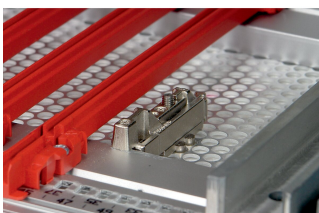

## KATALOGNUMMER

**24566-007**

Zusätzliche Sicherung der robusten Abdeckplatte zum Schutz gegen Schock und Vibration. Das Kit wird auf das Deck- oder Bodenblech geschraubt. Ein beweglicher Bolzen rastet unter der Modulschiene ein und sorgt so für zusätzlichen Halt.

## MERKMALE

Zusätzliche Sicherung der rugged Abdeckblech

Kann mit horizontalem Typ R und H kombiniert werden