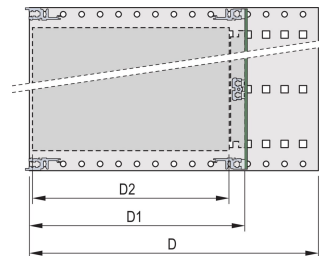

EuropacPRO 19-Zoll Baugruppenträger Bausatz für Backplane, leicht, ungeschirmt, 6 HE, 175 mm

KATALOGNUMMER

24564-431

Ungeschirmter Baugruppenträger für Backplanemontage, Ausführung Light

ZERTIFIZIERUNGEN

MERKMALE

Baugruppenträger mit Seitenwand Typ L („leicht“) mit integrierten 19“-Befestigungswinkeln

Modulschiene Typ „light“

Aluminium

Modulschienen hinten zur Backplanemontage mit Isolierstreifen