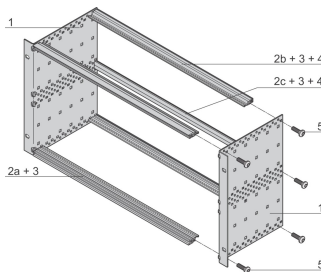

EuropacPRO 19-Zoll Baugruppenträger Bausatz für Backplane, leicht, ungeschirmt, 6 HE, 175 mm

KATALOGNUMMER

24564-431

Ungeschirmter Baugruppenträger für Backplanemontage, Ausführung Light

ZERTIFIZIERUNGEN

MERKMALE

Baugruppenträger mit Seitenwand Typ L („leicht“) mit integrierten 19“-Befestigungswinkeln

Modulschiene Typ „light“

Aluminium

Modulschienen hinten zur Backplanemontage mit Isolierstreifen