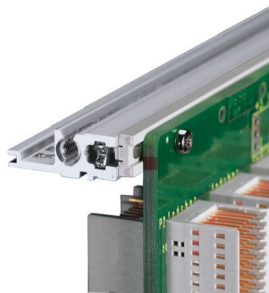

# EuropacPRO 19-Zoll Baugruppenträger Bausatz für Backplane, leicht, ungeschirmt, 3 HE, 295 mm

## KATALOGNUMMER

**24564-133**

Ungeschirmter Baugruppenträger für Backplanemontage, Ausführung Light

Befestigung: Gestell

Entspricht: IEC 60297-3-100; IEC 60297-3-101; IEEE 1101.1

EMV-Schirmung: Nein

Oberfläche: Eloxiert; Passiviert

Material: Aluminium

Produkttyp: Baugruppenträger/Einschub

Breite Gestell: 84HP