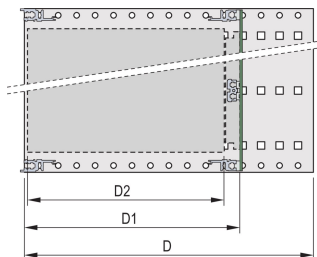

EuropacPRO 19-Zoll Baugruppenträgersatz zur Backplanemontage, 6 HE, 295 mm

KATALOGNUMMER

24563-433

Ungeschirmter Baugruppenträger zur Backplanemontage

ZERTIFIZIERUNGEN

MERKMALE

Baugruppenträger mit Seitenwänden Typ F (flexibel), vordere 19-Zoll-Winkel sind inbegriffen, in der Tiefe anpassbarer 19"-Leiterplattenhalter, separat erhältlich (nicht im Lieferumfang enthalten)

Modulschiene hinten zur Backplanemontage mit Isolierstreifen

Aluminium

IP 20 gemäß IEC 60529.

Modifikationen wie z. B. Ausschnitte, andere Oberflächen oder Abmessungen verfügbar