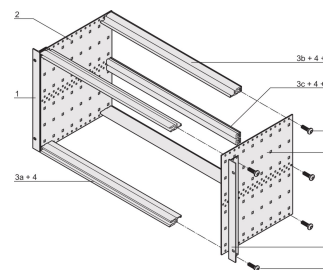

EuropacPRO 19-Zoll Baugruppenträgersatz zur Backplanemontage, 6 HE, 295 mm

KATALOGNUMMER

24563-433

Ungeschirmter Baugruppenträger zur Backplanemontage

ZERTIFIZIERUNGEN

MERKMALE

Baugruppenträger mit Seitenwänden Typ F (flexibel), vordere 19-Zoll-Winkel sind inbegriffen, in der Tiefe anpassbarer 19"-Leiterplattenhalter, separat erhältlich (nicht im Lieferumfang enthalten)

Modulschiene hinten zur Backplanemontage mit Isolierstreifen

Aluminium

IP 20 gemäß IEC 60529.

Modifikationen wie z. B. Ausschnitte, andere Oberflächen oder Abmessungen verfügbar