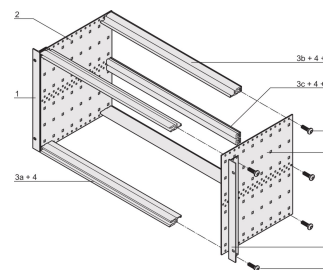

EuropacPRO 19-Zoll Baugruppenträgersatz zur Backplanemontage, 6 HE, 175 mm

KATALOGNUMMER

24563-431

Ungeschirmter Baugruppenträger zur Backplanemontage

ZERTIFIZIERUNGEN

MERKMALE

Baugruppenträger mit Seitenwänden Typ F (flexibel), vordere 19-Zoll-Winkel sind inbegriffen, in der Tiefe anpassbarer 19"-Leiterplattenhalter, separat erhältlich (nicht im Lieferumfang enthalten)

Modulschiene hinten zur Backplanemontage mit Isolierstreifen

Aluminium

IP 20 gemäß IEC 60529.

Modifikationen wie z. B. Ausschnitte, andere Oberflächen oder Abmessungen verfügbar

Lieferung erfolgt als platzsparende Flatpack-Verpackung

Modulschiene Typ „light“

Innen- und Außenabmessungen entsprechen: IEC 60297-3-100, -101, IEEE 1101.1

PRODUKTMERKMALE

Höhe Gestell: 6U

Tiefe: 175mm

Anzahl Verpackungen: 1

Zur Montage: Rückwandplatine

Leiterplattentiefe: 160mm

Typ Dichtung: Edelstahl EMV (nachrüstbar)

Griff enthalten: Nein

Befestigung: Gestell

Entspricht: IEC 60297-3-103

EMV-Schirmung: Nein

Oberfläche: Eloxiert; Passiviert

Material: Aluminium

Produkttyp: Baugruppenträger/Einschub