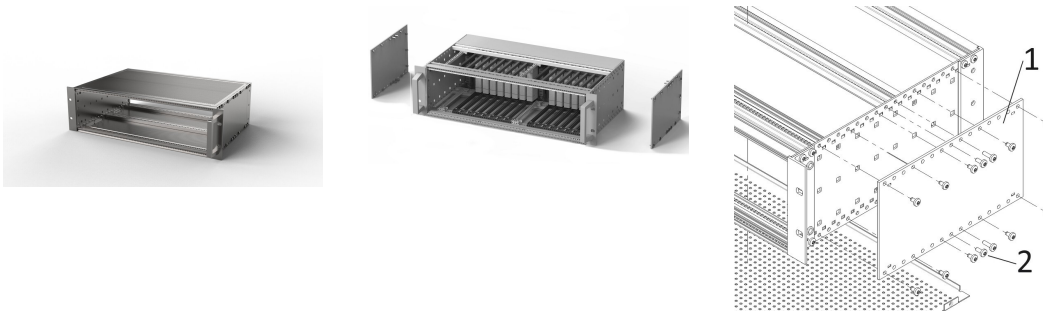

Erweiterte EuropacPRO EMV- Seitenplattenblende, 4 HE, 295 mm

KATALOGNUMMER

24563-267

Aluminium-Seitenwandblende 3 mm zur Verstärkung des EMV-Abschirmeffekts des Baugruppenträgers durch Abdeckung der nicht benötigten Ausschnitte.

ZERTIFIZIERUNGEN

MERKMALE

Seitenplattenblenden für erhöhte seitliche RF-Abschirmung

Außen an der Standard-Seitenplatte montiert

Montagematerial enthalten

PRODUKTMERKMALE

Höhe Gestell: 4U

Tiefe: 295mm

Anzahl Verpackungen: 2

EMV-Schirmung: Ja

Oberfläche: Passiviert

Länge: 295mm

Material: Aluminium

Produktfamilie: EuropacPRO

Produkttyp: Seitenwand

Typ: Typ H

Passt zu: Baugruppenträger

Verpackungseinheit: Paar

ZUSÄTZLICHE PRODUKTDDETAILS

Seitenwand und 19-Zoll-Winkel sind fest verbunden (tox-kaltgeschweißt). Dies geschieht mit speziellen Werkzeugen und hohem Druck.