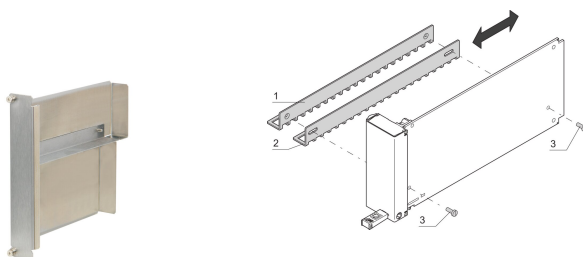

# MTCA.4 RTM-Füller-Modul mit Luftschottblech, Full-Size Double, für RTM BP-Abdeckblech Z3

## KATALOGNUMMER

**21850-129**

Zur Abdeckung ungenutzter AdvancedMC-, MCH- oder PM-Slots in MTCA.1- und MTCA.4-Systemen oder ungenutzter Slots in einem MTCA.0-System mit Anschraubleiste. Die Module bestehen aus einer Frontplatte mit Flansch und unverlierbaren Schrauben, einer EMV-Dichtung und einer Seitenwand. Die Module können mit den unverlierbaren Schrauben am Kartenkorb befestigt werden.

## MERKMALE

Gemäß der Spezifikationen MicroTCA.1 und MicroTCA.4

Zur Abdeckung ungenutzter Slots innerhalb eines MicroTCA.1- oder MicroTCA.4-Systems

Flansche mit unverlierbaren M3-Schrauben zur Befestigung am Kartenkäfig