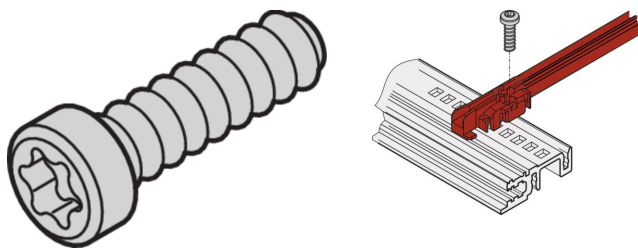

Linsenkopfschraube, Torx, selbstsichernd, M2.5 x 9,3

KATALOGNUMMER

21500-039

Torx-Schrauben mit Flachkopf in verschiedenen metrischen Gewinden und Längen. Mit optionalen Funktionen wie GND-Erdungsfunktion oder „vorbeschichtetem Gewinde“.

Linsenkopfschraube, Torx, Stahl, verzinkt, M2,5 x 6 (Teilweise beschichtetes Gewinde, um zu verhindern, dass sich die Schraube aufgrund von Vibrationen von selbst löst)

ZERTIFIZIERUNGEN

MERKMALE

Linsenkopfschraube mit Torx, selbstsichernd. Zur zusätzlichen Anschraubung von Führungsschienen an Modulschienen Typ, H und R

PRODUKTMERKMALE

Länge: 9.3mm

Oberfläche: Verzinkt

Anzahl Verpackungen: 100

Gewindegröße: M2.5

Material: Stahl

Produkttyp: Schraube

Typ: Linsenkopfschraube