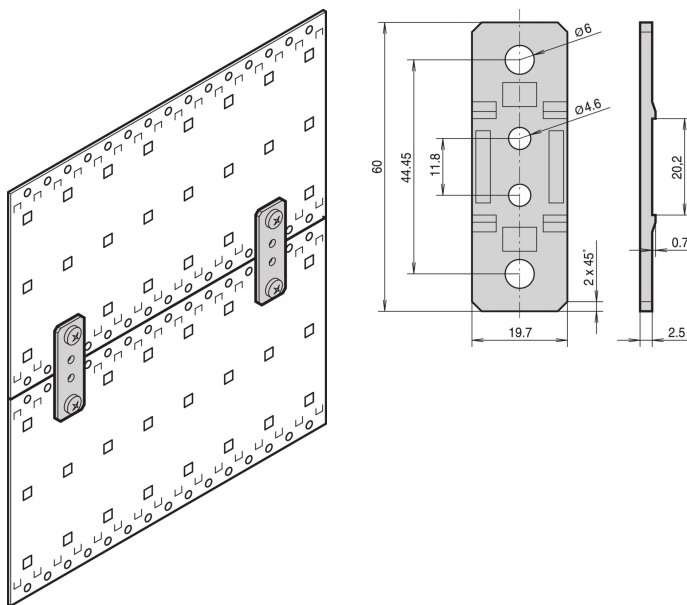

Seitenwand Verbindungslasche

KATALOGNUMMER

21101-954

Die Winkel werden zum Verbinden der Lüftereinheiten mit den Seitenwänden von Baugruppenträgern verwendet.

ZERTIFIZIERUNGEN

MERKMALE

Zum Verbinden von zwei Baugruppenträgern EuropacPRO mit Seitenwänden Typ F, Typ H und Typ L. Sowie zur Verbindung von 19 Zoll Drucklüftern und Baugruppenträgern

Zur Verbindung eines Baugruppenträgers EuropacPRO und einer Schublüftereinheit

PRODUKTMERKMALE

Produkttyp: Halterung

Produktfamilie: EuropacPRO

Typ: Anschlussbügel

Passt zu: Baugruppenträger

Material: Zinklegierung

Höhe Gestell: 1U

Anzahl Verpackungen: 4

ZUSÄTZLICHE PRODUKTDDETAILS

Ausreichend zur Verbindung von zwei Baugruppenträgern.

WARNUNG

nVent-Produkte müssen in Übereinstimmung mit den Produktinformationsblättern und dem Schulungsmaterial von nVent installiert und verwendet werden. Informationsblätter sind verfügbar unter www.nVent.com sowie bei Ihrem nVent-Kundendienstvertreter. Unsachgemäße Installation, Missbrauch, Fehlanwendung oder andere Handlungen im Widerspruch zu den Anweisungen und Warnungen von nVent können zu Fehlfunktionen, Anlagenschäden, schwerer Körperverletzung sowie zum Tod führen und/oder haben die Annullierung der Garantie zur Folge.