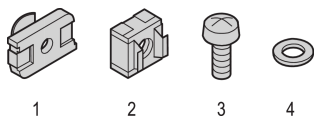

# Montagesatz zur Befestigung von Kabelschellen an C-Schiene

## KATALOGNUMMER

**21101-596**

Befestigungsmaterial zum Befestigen von Kabelschellen an der C-Schiene.