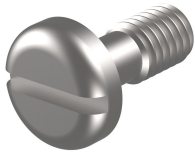

Halsschraube mit Schlitz

KATALOGNUMMER

21100-565

Befestigungsmaterial bestehend aus 100 Halsschrauben mit Slot, M6 x 16. Die Schrauben können mit M6 Kunststoffnippeln kombiniert werden.

ZERTIFIZIERUNGEN

MERKMALE

Ermöglicht die Montage einer Design-Abdeckplatte auf die 19"-Winkel der Baugruppenträger-Seitenwände Typ L

PRODUKTMERKMALE

Produkttyp: Schraube

Typ: Schraube

Passt zu: Frontplatten

Anzahl Verpackungen: 100

Gewindegröße: M6

Länge: 16mm

Material: Stahl

Net Weight: 0.5kg

WARNUNG

nVent-Produkte müssen in Übereinstimmung mit den Produktinformationsblättern und dem Schulungsmaterial von nVent installiert und verwendet werden. Informationsblätter sind verfügbar unter www.nVent.com sowie bei Ihrem nVent-