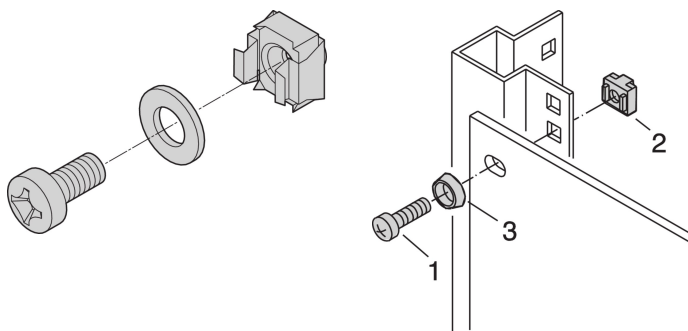

# 19-Zoll-Bausatz M6, Schraube, Unterlegscheibe, Mutter; 8 Stück

## KATALOGNUMMER

**21100-435**

Verwenden Sie für die Standarderdung eine Erdungsmutter und eine Unterlegscheibe an mindestens einem Befestigungspunkt.

Bei Verwendung des 19" Bausatzes mit leitfähigem 19" Schalttafeleinbau sind Erdungskäfigmuttern nicht erforderlich.

## MERKMALE

Montagekits zur Montage von 19"-Komponenten in einem Schrank

Zur Befestigung von Frontplatten, Verteilerfeldern oder anderen Einbauten an Gestell, Winkelprofilen oder Tiefenstreben mit Rechtecklochung