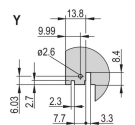

Bausatz mit IEL-Griff, geschirmt, schwarz 3 HE, 8 TE

KATALOGNUMMER

20848-764

Steckbaugruppen-Bausatz mit schwarzem IEL-Einhebe-/Aushebegriff, 3 HE, Frontmontage. Die U-förmige Frontplatte ermöglicht die Abschirmung mit einer Textildichtung.