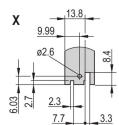

Bausatz mit IEL-Griff, geschirmt, schwarz 3 HE, 8 TE

KATALOGNUMMER

20848-764

Steckbaugruppen-Bausatz mit schwarzem IEL-Einhebe-/Aushebegriff, 3 HE, Frontmontage. Die U-förmige Frontplatte ermöglicht die Abschirmung mit einer Textildichtung.