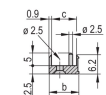

Bausatz mit IEL-Griff, geschirmt, schwarz 3 HE, 8 TE

KATALOGNUMMER

20848-764

Steckbaugruppen-Bausatz mit schwarzem IEL-Einhebe-/Aushebegriff, 3 HE, Frontmontage. Die U-förmige Frontplatte ermöglicht die Abschirmung mit einer Textildichtung.