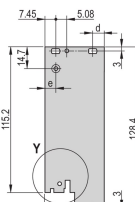

Bausatz mit IEL-Griff, geschirmt, schwarz 3 HE, 8 TE

KATALOGNUMMER

20848-764

Steckbaugruppen-Bausatz mit schwarzem IEL-Einhebe-/Aushebegriff, 3 HE, Frontmontage. Die U-förmige Frontplatte ermöglicht die Abschirmung mit einer Textildichtung.