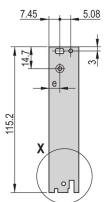

Bausatz mit IEL-Griff, geschirmt, schwarz 3 HE, 8 TE

KATALOGNUMMER

20848-764

Steckbaugruppen-Bausatz mit schwarzem IEL-Einhebe-/Aushebegriff, 3 HE, Frontmontage. Die U-förmige Frontplatte ermöglicht die Abschirmung mit einer Textildichtung.

PRODUKTMERKMALE

Breite Gestell: 8HP

Anzahl Verpackungen: 1

Grifftyp: IET

Befestigung: Anschraubbare Front

Typ Dichtung: Textil EMV

Frontbeschichtung: Eloxiert

Oberfläche Rückseite: Geätzt

Behandelte Kanten: Nein

Entspricht: IEC 60297-3-102; IEEE 1101.10; IEC 60297-3-103; IEEE 1101.1/11

EMV-Schirmung: Ja

Oberfläche: Eloxiert; Passiviert

Höhe: 128.4mm

Material: Aluminium

Produkttyp: Frontplatte

Höhe Gestell: 3U

Typ: Frontplatte mit Griff (Steckbaugruppe)

Breite: 40.3mm

Net Weight: 0.012kg

WARNUNG

nVent-Produkte müssen in Übereinstimmung mit den Produktinformationsblättern und dem Schulungsmaterial von nVent installiert und verwendet werden. Informationsblätter sind verfügbar unter www.nVent.com sowie bei Ihrem nVent-Kundendienstvertreter. Unsachgemäße Installation, Missbrauch, Fehlanwendung oder andere Handlungen im Widerspruch zu den Anweisungen und Warnungen von nVent können zu Fehlfunktionen, Anlagenschäden, schwerer Körperverletzung sowie zum Tod führen und/oder haben die Annullierung der Garantie zur Folge.