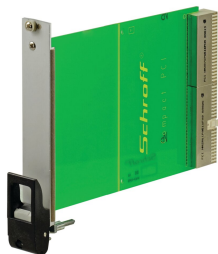

Bausatz mit IEL-Griff, geschirmt, schwarz 3 HE, 8 TE

KATALOGNUMMER

20848-764

Steckbaugruppen-Bausatz mit schwarzem IEL-Einhebe-/Aushebegriff, 3 HE, Frontmontage. Die U-förmige Frontplatte ermöglicht die Abschirmung mit einer Textildichtung.

ZERTIFIZIERUNGEN

MERKMALE

Frontplatte (U-Profil) mit EMV-Dichtung (Textil)

Geeignet für Steck- und Ziehkräfte bis 700 N (pro Paar)

Für den Einbau von Mikroschaltern geeignet

Codierbar nach IEC 60297-3-103/ IEEE 1101.10

PRODUKTMERKMALE

Breite Gestell: 8HP

Anzahl Verpackungen: 1

Grifftyp: IET

Befestigung: Anschraubbare Front

Typ Dichtung: Textil EMV

Frontbeschichtung: Eloxiert

Oberfläche Rückseite: Geätzt

Behandelte Kanten: Nein

Entspricht: IEC 60297-3-102; IEEE 1101.10; IEC 60297-3-103; IEEE 1101.1/11

EMV-Schirmung: Ja

Oberfläche: Eloxiert; Passiviert

Höhe: 128.4mm

Material: Aluminium

Produkttyp: Frontplatte