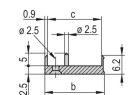

Bausatz mit IEL-Griff, geschirmt, schwarz 3 HE, 8 TE

KATALOGNUMMER

20848-764

Steckbaugruppen-Bausatz mit schwarzem IEL-Einhebe-/Aushebegriff, 3 HE, Frontmontage. Die U-förmige Frontplatte ermöglicht die Abschirmung mit einer Textildichtung.