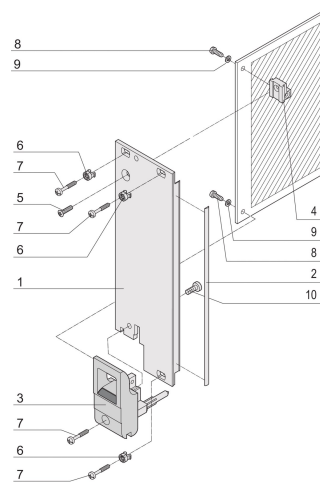

Bausatz mit IEL-Griff, geschirmt, schwarz 3 HE, 8 TE

KATALOGNUMMER

20848-764

Steckbaugruppen-Bausatz mit schwarzem IEL-Einhebe-/Aushebegriff, 3 HE, Frontmontage. Die U-förmige Frontplatte ermöglicht die Abschirmung mit einer Textildichtung.

ZERTIFIZIERUNGEN

MERKMALE

Frontplatte (U-Profil) mit EMV-Dichtung (Textil)

Geeignet für Steck- und Ziehkräfte bis 700 N (pro Paar)

Für den Einbau von Mikroschaltern geeignet

Codierbar nach IEC 60297-3-103/ IEEE 1101.10

PRODUKTMERKMALE

Breite Gestell: 8HP

Anzahl Verpackungen: 1

Grifftyp: IET

Befestigung: Anschraubbare Front

Typ Dichtung: Textil EMV

Frontbeschichtung: Eloxiert

Oberfläche Rückseite: Geätzt

Behandelte Kanten: Nein

Entspricht: IEC 60297-3-102; IEEE 1101.10; IEC 60297-3-103; IEEE 1101.1/11

EMV-Schirmung: Ja

Oberfläche: Eloxiert; Passiviert

Höhe: 128.4mm

Material: Aluminium

Produkttyp: Frontplatte