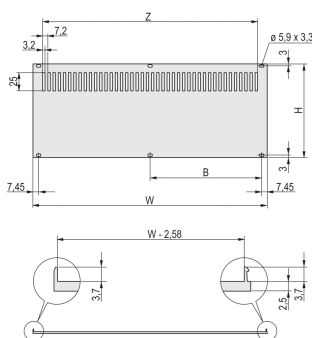

## KATALOGNUMMER

**20848-659**

Die perforierte Rückwand, Al, 2,5 mm ist schirmbar mit EMV-Dichtung (Textil). Die Rückseite ist gebeizt.

## MERKMALE

Rückwand, Al, 2,5 mm, Frontseite: eloxiert, Rückseite: leitfähig; ungeschirmt

Die Montage erfolgt an den Modulschienen

## PRODUKTMERKMALE

Höhe Gestell: 4U

Breite Gestell: 84HP

Anzahl Verpackungen: 1

Oberfläche: Eloxiert; Passiviert

Höhe: 168.9mm

Material: Aluminium

Produktfamilie: RatiopacPRO; RatiopacPRO AIR

Produkttyp: Seitenwand

Typ: Rückwand

Breite: 426.4mm

Passt zu: Gehäuse

Gross Weight: 0.506kg