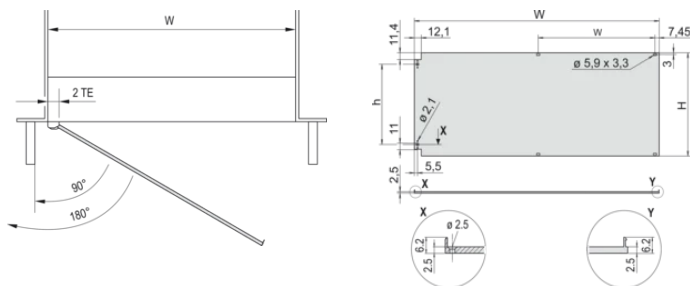

PRODUKTMERKMALE

Höhe Gestell: 6U

Anzahl Verpackungen: 1

Zubehörtyp: Frontplatte

Befestigung: Mit Scharnier, Seite

Typ Dichtung: Textil EMV

Frontbeschichtung: Eloxiert

Oberfläche Rückseite: Leitend

Behandelte Kanten: Nein

Tiefe (D): 2.5mm

EMV-Schirmung: Nein (nachrüstbar)

Oberfläche: Eloxiert; Passiviert

Höhe (H): 261.8mm

Material: Aluminium

Produkttyp: Frontplatte

Breite Gestell: 84HP

Typ: Frontplatte ohne Griff

Breite (W): 426.4mm

Net Weight: 0.99kg

DIAGRAMME

WARNUNG

nVent-Produkte müssen in Übereinstimmung mit den Produktinformationsblättern und dem Schulungsmaterial von nVent installiert und verwendet werden. Informationsblätter sind verfügbar unter www.nVent.com sowie bei Ihrem nVent-Kundendienstvertreter. Unsachgemäße Installation, Missbrauch, Fehlanwendung oder andere Handlungen im Widerspruch zu den Anweisungen und Warnungen von nVent können zu Fehlfunktionen, Anlagenschäden, schwerer Körperverletzung sowie zum Tod führen und/oder haben die Annullierung der Garantie zur Folge.