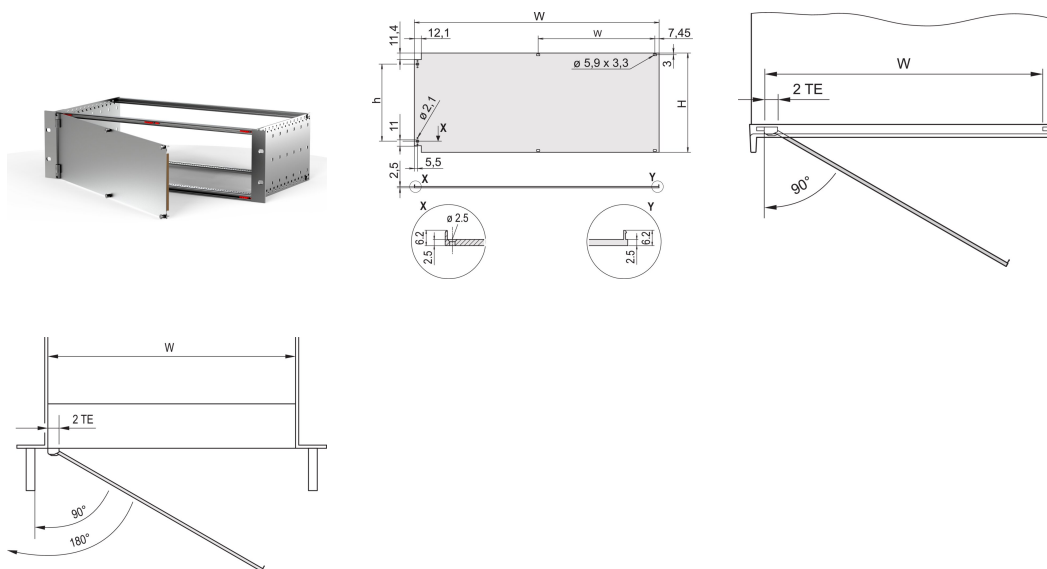

Frontplatte, geschirmt, seitliche Scharniere, 6 HE, 84 TE, 2,5 mm, Al, vorne eloxiert, hinten leitfähig

KATALOGNUMMER

20848-617

Frontplatte mit EMV-Textildichtung, für Scharnier schwenkbar.

ZERTIFIZIERUNGEN

MERKMALE

Frontplatte mit EMV-Dichtung (Textil)

Ermöglicht die Montage an Modulschienen

Passend für Baugruppenträger (EuropacPRO) und Gehäuse (RatiopacPRO, PropacPRO, CompacPRO)

Scharniere wahlweise links oder rechts montierbar

PRODUKTMERKMALE

Höhe Gestell: 6U

Anzahl Verpackungen: 1

Zubehörtyp: Frontplatte

Befestigung: Mit Scharnier, Seite

Typ Dichtung: Textil EMV

Frontbeschichtung: Eloxiert

Oberfläche Rückseite: Leitend

Behandelte Kanten: Nein

Tiefe (D): 2.5mm

EMV-Schirmung: Nein (nachrüstbar)

Oberfläche: Eloxiert; Passiviert

Höhe (H): 261.8mm

Material: Aluminium

Produkttyp: Frontplatte

Breite Gestell: 84HP