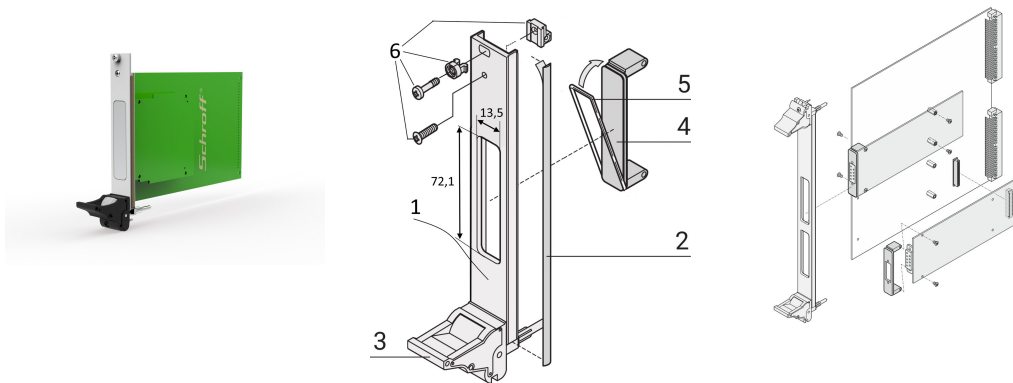

Steckbaugruppen Bausatz für PMC mit IEL Griff, schwarz, U-Frontplatte, geschirmt (Textil), 3 HE, 4 TE

KATALOGNUMMER

20836-460

U-förmige Frontplatte mit Ausbruch für PMC. Abschirmbar für EMV-Dichtung (Textil).

MERKMALE

nach IEEE P1386, PCI Mezzanine Card

Für einfache 69,0 x 76,5 mm oder doppelte 139,0 x 76,5 mm Module

Für Standard-E/A-Mezzanin-Module, die an Carrier-Karten angeschlossen werden

PMC = PCI Mezzanine Card

FPGA = Field Programmable Gate Array

U-Profil-Frontplatte 3 HE, 4 TE, mit Textildichtung

EMV-Abschirmung für Frontplatte und Abdeckungen für Ausschnitte der Frontplatte

PRODUKTMERKMALE

Höhe Gestell: 3U

Anzahl Verpackungen: 1

Grifftyp: IEL

Befestigung: Anschraubbare Front

Typ Dichtung: Textil EMV

Frontbeschichtung: Eloxiert

Oberfläche Rückseite: Leitend

Entspricht: PMC Mezzanine, IEEE P1386

EMV-Schirmung: Ja

Oberfläche: Eloxiert; Passiviert