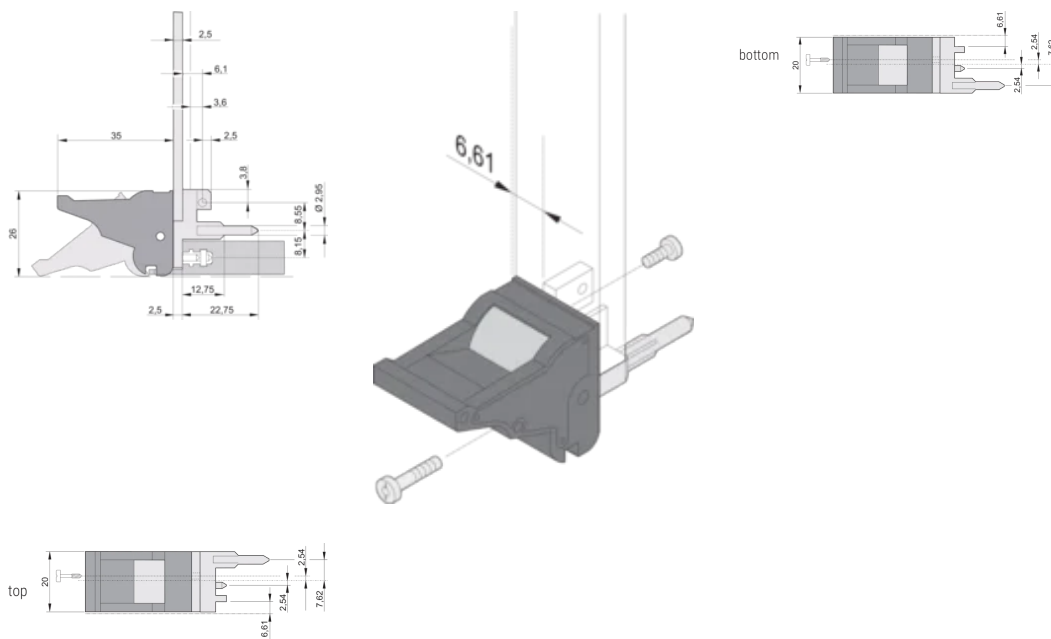

Entflammbarkeitsklasse: UL® 94V-0

Farbe: Tiefschwarz

Farbcode: RAL 9005

Entspricht: EN 45545-2

Tiefe (D): 60.45mm

Höhe (H): 25.5mm

Material: Polycarbonat; Zinklegierung

Produkttyp: Griff

Typ: Ein-/Aushebegriff, 0,1 Zoll Versatz

Breite (W): 19.8mm

Passt zu: Frontplatten

Gross Weight: 0.253kg

ZUSÄTZLICHE PRODUKTDDETAILS

Codierkeile und Mikroschalter bitte separat bestellen.

DIAGRAMME

WARNUNG

nVent-Produkte müssen in Übereinstimmung mit den Produktinformationsblättern und dem Schulungsmaterial von nVent installiert und verwendet werden. Informationsblätter sind verfügbar unter www.nVent.com sowie bei Ihrem nVent-Kundendienstvertreter. Unsachgemäße Installation, Missbrauch, Fehlanwendung oder andere Handlungen im Widerspruch zu den Anweisungen und Warnungen von nVent können zu Fehlfunktionen, Anlagenschäden, schwerer Körperverletzung sowie zum Tod führen und/oder haben die Annullierung der Garantie zur Folge.