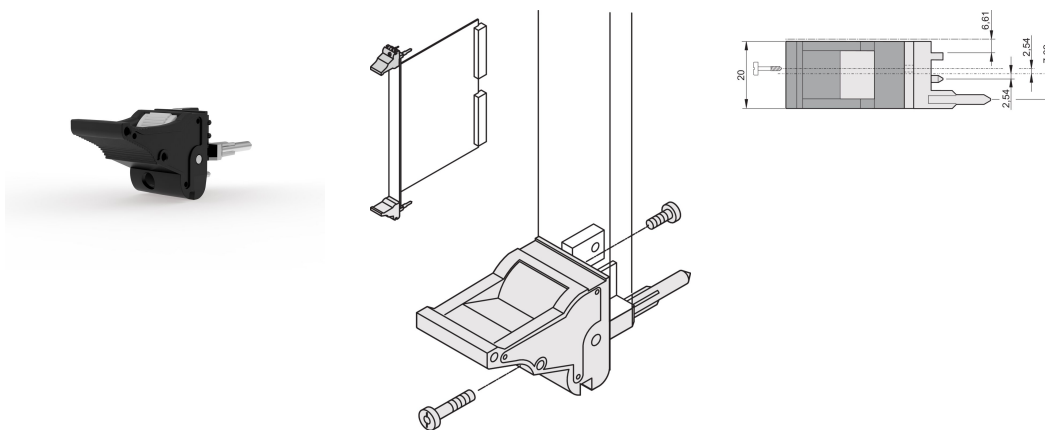

Ein-/Aushebegriff, Typ IEL, Hebel schwarz, Knopf grau, unten; 10 Stück

KATALOGNUMMER

20817-682

Ein- und Aushebegriff vom Typ IEL in Übereinstimmung mit IEEE 1101.10 und 0,1-Zoll Leiterplattenversatz. Pro Paar erzeugen die Griffe eine Hebelkraft von 700 N.

ZERTIFIZIERUNGEN

MERKMALE

Geeignet für Steck- und Ziehkräfte bis 700 N (pro Paar)

In Übereinstimmung mit IEEE 1101.10 und IEC 60297-3-102

Für den Einbau von Mikroschaltern geeignet

0,1-Zoll-Versatz, wird für Netzgeräte mit SMD Plus verwendet

PRODUKTMERKMALE

Anzahl Verpackungen: 10

Grifftyp: IEL; Vorne unten

Entflammbarkeitsklasse: UL® 94V-0

Farbe: Tiefschwarz

Farbcode: RAL 9005

Entspricht: EN 45545-2

Tiefe (D): 60.45mm

Höhe (H): 25.5mm

Material: Polycarbonat; Zinklegierung

Produkttyp: Griff

Typ: Ein-/Aushebegriff, 0,1 Zoll Versatz

Breite (W): 19.8mm

Passt zu: Frontplatten

Gross Weight: 0.253kg

ZUSÄTZLICHE PRODUKTDDETAILS