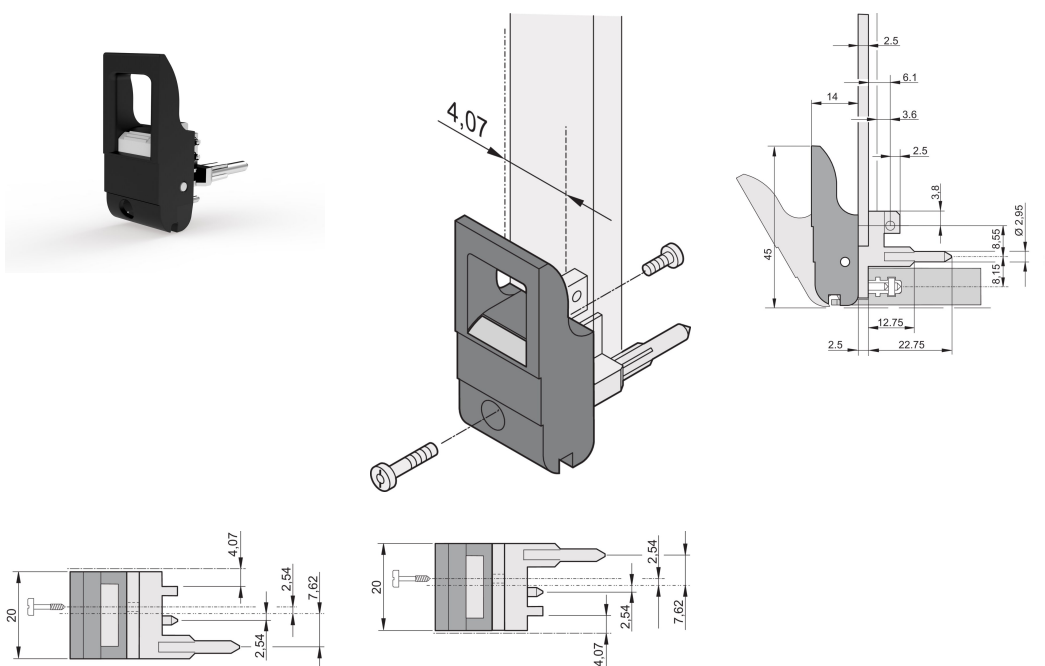

# Ein-/Aushebegriff, Typ IET, Hebel schwarz, Knopf grau, unten; 10 Stück

## KATALOGNUMMER

20817-652

Ein- und Aushebegriff Typ IET nach IEEE 1101.10. Pro Paar erzeugen die Griffe eine Hebelkraft von 700 N.

## MERKMALE

Geeignet für Steck- und Ziehkräfte bis 700 N (pro Paar)

In Übereinstimmung mit IEEE 1101.10 und IEC 60297-3-102

Für den Einbau vom Mikroschaltern geeignet

Höhe (H): 44.65mm

Material: Polycarbonat; Zinklegierung

Produkttyp: Griff

Typ: Ein-/Aushebegriff, Standard

Breite (W): 19.8mm

Passt zu: Frontplatten

Net Weight: 0.233kg