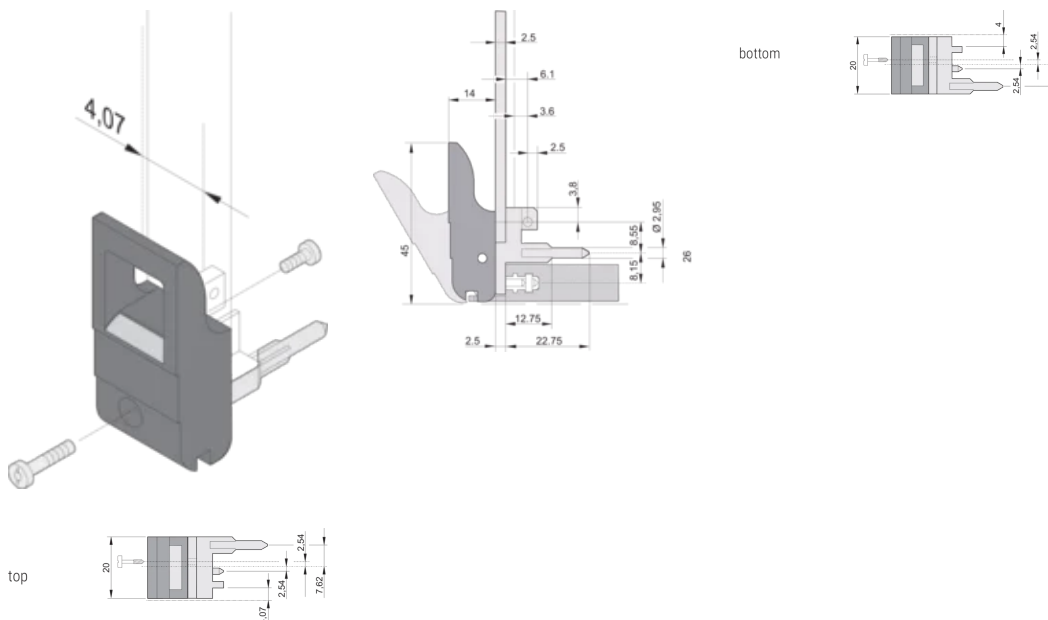

Höhe (H): 44.65mm

Material: Polycarbonat; Zinklegierung

Produkttyp: Griff

Typ: Ein-/Aushebegriff, Standard

Breite (W): 19.8mm

Passt zu: Frontplatten

Net Weight: 0.233kg

## DIAGRAMME