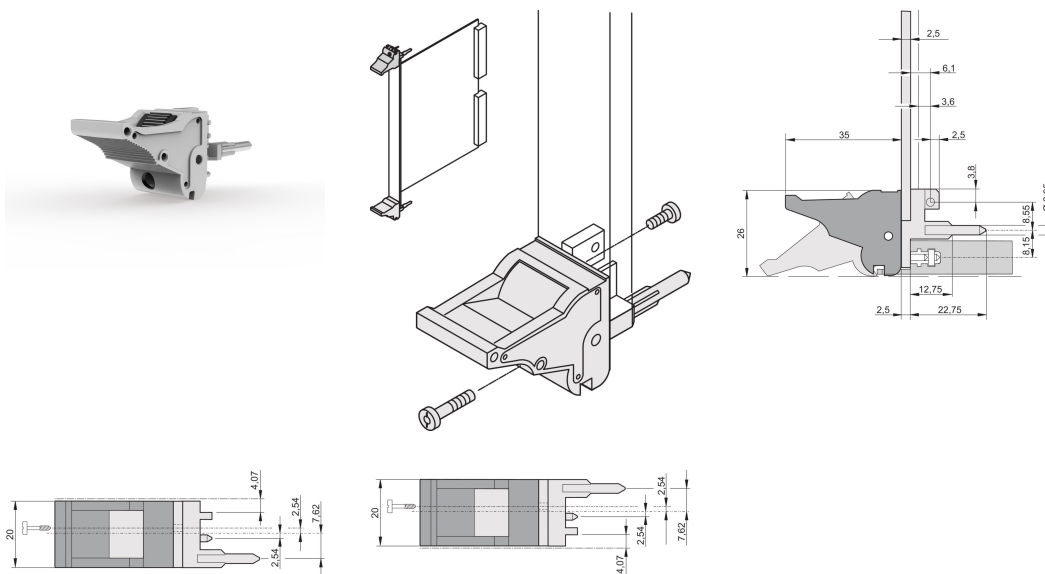

# Ein-/Aushebegriff, Typ IEL, Hebel grau, Knopf schwarz, unten, 10 Stück

## KATALOGNUMMER

**20817-620**

Ein- und-Aushebegriff vom Typ IEL in Übereinstimmung mit IEEE 1101.10. Pro Paar erzeugen die Griffe eine Hebelkraft von 700 N.

## MERKMALE

Geeignet für Steck- und Ziehkräfte bis 700 N (pro Paar)

In Übereinstimmung mit IEEE 1101.10 und IEC 60297-3-102

Für den Einbau vom Mikroschaltern geeignet

Typ: Ein-/Aushebegriff, Standard

Passt zu: Frontplatten

Gross Weight: 0.247kg