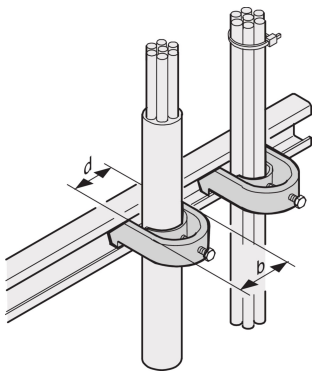

# C-Schiene-Kabelmantel, für Kabelbündel 42 ... 46 mm

## KATALOGNUMMER

**20114-731**

C-Schienen dienen dem besseren Kabelmanagement. Die Installation erfolgt in der Regel hinter den 19-Zoll-Holmen. Sie sind kompatibel mit Standard-Kabelschellen.

## MERKMALE

Zur Befestigung von Kabeln an C-Profilen und Kabelabfangschienen.