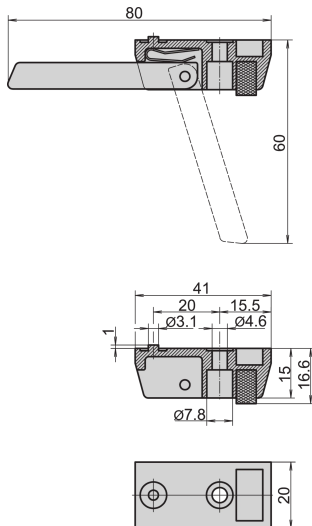

# Druckgussfuß

Die Aufstellfüße aus Aluminium-Druckguss ermöglichen die Montage auf der Bodenplatte eines Gehäuses. Erhältlich mit oder ohne Aufstellfunktion. Farbe RAL 9006 Weißaluminium.