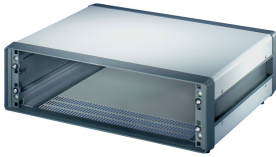

# Comptec 19"-Gehäuse, Desktop-Ausführung, ungeschirmt

Das Comptec-Gehäuse von nVent SCHROFF ist kompatibel mit einem 19-Zoll Schrank und dient zur Aufnahme von Baugruppen wie 19-Zoll Baugruppenträger, 19-Zoll Lüftereinschüben oder 19-Zoll Frontplatten. Dieses Gehäuse wird typischerweise auch für Desktop-Anwendungen verwendet.

## MERKMALE

Tischgehäuse (vormontiert)

ungeschirmt

Lüftungsschlitze im Bodenblech

Rahmen vorne und hinten aus Al-Druckguss

Dach, Bodenblech und Rückwand aus Stahl oder Aluminium (siehe Lieferumfang)

Konform mit DIN EN 62368-1

## SPEZIFIKATIONEN

<b>Produkttyp:</b>	Gehäuse
<b>Typ:</b>	Gehäuse für 19-Zoll-Baugruppenträger und 19-Zoll-Einschub
<b>Produktfamilie:</b>	Comptec

Table 1/2

Katalognummer	Höhe Gestell	Höhe	Breite Gestell	Tiefe	Material	Anzahl Verpackungen
10225-615	6U	286mm	84HP	400mm	Aluminium, Stahl	1
10225-670	12U	553mm	84HP	400mm	Aluminium	1
10225-602	4U	198mm	84HP	300mm	Aluminium, Stahl	1
10225-667	9U	420mm	84HP	400mm	Aluminium	1
10225-640	9U	420mm	84HP	600mm	Aluminium, Stahl	1
10225-638	7U	331mm	84HP	600mm	Aluminium, Stahl	1
10225-682	9U	420mm	84HP	500mm	Aluminium	1
10225-637	6U	286mm	84HP	600mm	Aluminium, Stahl	1
10225-604	6U	286mm	84HP	300mm	Aluminium, Stahl	1
10225-629	9U	420mm	84HP	500mm	Aluminium, Stahl	1
10225-627	7U	331mm	84HP	500mm	Aluminium, Stahl	1
10225-685	12U	553mm	84HP	500mm	Aluminium	1
10225-626	6U	286mm	84HP	500mm	Aluminium, Stahl	1
10225-624	4U	198mm	84HP	500mm	Aluminium, Stahl	1
10225-693	9U	420mm	84HP	600mm	Aluminium	1
10225-612	3U	153mm	84HP	400mm	Aluminium, Stahl	1
10225-623	3U	153mm	84HP	500mm	Aluminium, Stahl	1
10225-601	3U	153mm	84HP	300mm	Aluminium, Stahl	1
10225-618	9U	420mm	84HP	400mm	Aluminium, Stahl	1
10225-696	12U	553mm	84HP	600mm	Aluminium	1