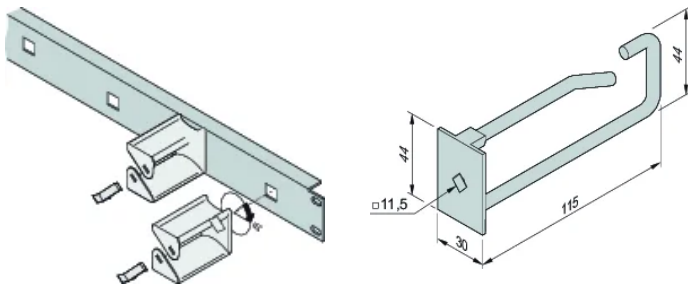

Kabelöse für 19" Frontplatte

Kabelösen sind einfach in die 19"-Frontplatte für Kabelösen einzubauen.

ZERTIFIZIERUNGEN

MERKMALE

Kabelösen sind einfach in die 19"-Frontplatte für Kabelösen einzubauen. Die Kabelösen in Frontplatte einsetzen und um 45° drehen

SPEZIFIKATIONEN

- Breite (W):** 30mm
- Produkttyp:** Kabelöse
- Passt zu:** Varistar CP

Table 1/2

Katalognummer	Material	Tiefe (D)	Anzahl Verpackungen	Farbe	Oberfläche	Höhe (H)
60118-473	Stahl, Polyamid	85.3mm	5		Verzinkt	44mm
60118-457	Stahl, Polyamid	120.8mm	5		Verzinkt	44mm
60118-459	Polyamid	103.2mm	5	Schwarz		42.5mm
60118-458	Polyamid	59mm	5	Schwarz		42.5mm
60118-474	Stahl, Polyamid	120.3mm	5		Verzinkt	44mm

Table 2/2

Katalognummer	Länge (L)	Kabeltyp
60118-473	80mm	Doppelt
60118-457	115mm	Einfach
60118-459	100mm	Einfach
60118-458	55mm	Einfach
60118-474	115mm	Doppelt

DIAGRAMME

WARNUNG

nVent-Produkte müssen in Übereinstimmung mit den Produktinformationsblättern und dem Schulungsmaterial von nVent installiert und verwendet werden. Informationsblätter sind verfügbar unter www.nVent.com sowie bei Ihrem nVent-Kundendienstvertreter. Unsachgemäße Installation, Missbrauch, Fehlanwendung oder andere Handlungen im Widerspruch zu den Anweisungen und Warnungen von nVent können zu Fehlfunktionen, Anlagenschäden, schwerer Körperverletzung sowie zum Tod führen und/oder haben die Annullierung der Garantie zur Folge.