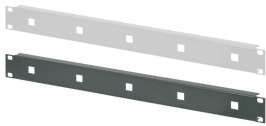

19-Zoll-Frontplatte für Kabelösen

19-Zoll-Frontplatte zur Aufnahme von Kabelösen.

ZERTIFIZIERUNGEN

MERKMALE

19-Zoll-Frontplatte zur Aufnahme von Kabelösen (Kabelösen zur Montage einstecken und um 45° drehen)

SPEZIFIKATIONEN

Tiefe:	1.5mm
Breite Gestell:	95HP
Zubehörtyp:	Frontplatte
Produkttyp:	Frontplatte
Material:	Stahl

Table 1/2

Katalognummer	Höhe Gestell	Befestigung	Anzahl Verpackungen	Frontbeschichtung	Oberfläche Rückseite	Farbcode
20118-761	1U	Anschraubbare Front	1	Lackiert	Lackiert	RAL 7035
20118-762	1U	Anschraubbare Front	1	Lackiert	Lackiert	RAL 7021

Table 2/2

Katalognummer	EMV-Schirmung	Oberfläche	Höhe	Typ	Breite
20118-761	Nein	Pulverbeschichtet	43.6mm	19-Zoll-Frontplatte	483mm
20118-762	Nein	Pulverbeschichtet	43.6mm	19-Zoll-Frontplatte	483mm

WARNUNG