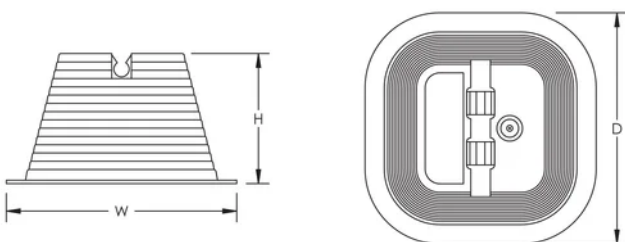

Kabelhalterungsblock

MERKMALE

Bietet erhöhte Unterstützung für Blitzableiter

SPEZIFIKATIONEN

Table 1/2

Katalognummer	Artikelnummer	Material	Leitergröße	Betonbefüllt	Tiefe (D)	Höhe (H)
SFRBC8	106030	Polyethylen	Volldraht 8 mm	Ja	138mm	80 mm

Table 2/2

Katalognummer	Artikelnummer	Breite (W)	Stückgewicht
SFRBC8	106030	138 mm	0.97 kg

DIAGRAMME

WARNUNG

nVent-Produkte müssen in Übereinstimmung mit den Produktinformationsblättern und dem Schulungsmaterial von nVent installiert und verwendet werden. Informationsblätter sind verfügbar unter www.nVent.com sowie bei Ihrem nVent-Kundendienstvertreter. Unsachgemäße Installation, Missbrauch, Fehlanwendung oder andere Handlungen im Widerspruch zu den Anweisungen und Warnungen von nVent können zu Fehlfunktionen, Anlagenschäden, schwerer Körperverletzung sowie zum Tod führen und/oder haben die Annullierung der Garantie zur Folge.