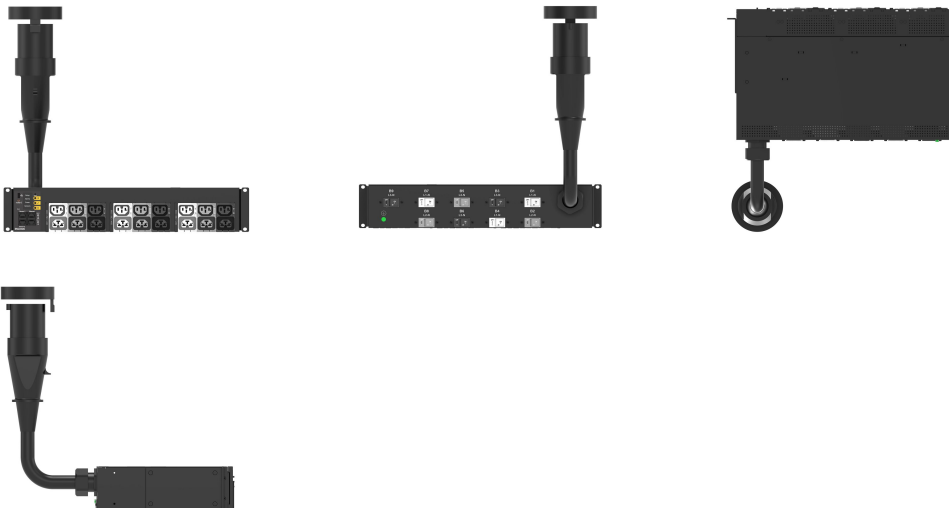

MS PDU, 2U, 60A(48A)NA/60A Int, 380-415V, 3P Wye, 9 CB, (9)C13, (9)4-in-1

Data Solutions

KATALOGNUMMER

EN2954

The Advantage Series Input Metered, Outlet Switched PDU family offers energy metering with advanced power and environmental monitoring options and remote outlet on/off switching. Comprehensive monitoring at both the input phase and circuit breaker levels offers advanced alerts of potential overloads. Billing-grade metering provides accurate power consumption data for energy use optimization. The hot-swappable network management controller features Gigabit and redundant ethernet communication with advanced support for external environmental sensors and rack security access solutions.

PRODUKTMERKMALE

Produktfamilie: Enlogic

Produkttyp: Buchsenleiste

Typ Buchse: (9) C13/C15; (9) C13/C15/C19/C21

Farbe: Schwarz

Schutzschalter: 20 A

Steckdosen mit Schalter: Ja

Anzahl Schutzschalter: 9

Abnehmbares Eingangskabel: Nein

Stromstärke (herabgesetzte Stromstärke): 60 A (48 A) Nordamerika; 60 A International

Rack-Einheiten: 2U

Typ: Intelligente PDU

Oberfläche: Pulverbeschichtet

Material: Stahl

Höhe: 87mm

Breite: 444mm

Tiefe: 269mm

Gewicht: 9kg

Anzahl Verpackungen: 1

Länge Eingangskabel: 1.8m

ZUSÄTZLICHE PRODUKTDDETAILS

87 mm L x 444 mm W x 269 mm D, (269 mm D at CB)

WARNUNG