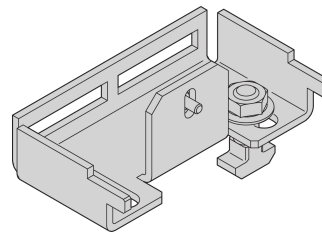

Gangabdeckung für Einhausung mit Sicherheitsglas, 1200 B 600 T

Data Solutions

KATALOGNUMMER

21130-588

Dächer in verschiedenen Tiefen verfügbar, um Einhausung mit verschiedenen Schränken und Gangbreiten zu realisieren.

ZERTIFIZIERUNGEN

MERKMALE

Dächer für den oberen Abschluss von 2 Schrankreihen

Passend für eine Gangbreite von 1200 mm

Mit dem Dach-Universalprofil kann die Ganghöhe um 84 mm angehoben werden, bitte separat bestellen

Dach kann von innen entfernt werden (ermöglicht Zugang zur Beleuchtung und erleichtert Wartungsarbeiten)

PRODUKTMERKMALE

Typ: Obere Abdeckung Gang

Breite: 600mm

Tiefe: 1200mm

Material: Stahl; Glas

Anzahl Verpackungen: 1