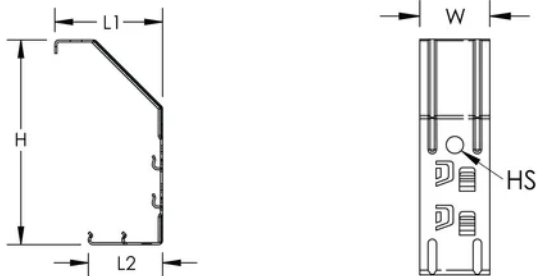

PEMSA-Gitterrinne Light-Duty-Deckenstütze

Data Solutions

KATALOGNUMMER

WBT60COHBRKT

ZERTIFIZIERUNGEN

MERKMALE

Ideal für Rinnenbreiten bis 150 mm

Seitlicher Ladezugang für Kabelinstallation

Schnelle und sichere Schnellklick-Installationsfunktionen

IEC 61537-konforme Nennlast und Erdung

PRODUKTMERKMALE

Artikelnummer: 820300

Material: Stahl

Oberfläche: Elektrolytisch verzinkt

Länge 1 (L1): 80mm

Länge 2 (L2): 55.2mm

Breite (W): 45mm

Höhe (H): 152mm

Lochgröße (HS): 11mm

Statische Last: 147N

DIAGRAMME

WARNUNG

nVent-Produkte müssen in Übereinstimmung mit den Produktinformationsblättern und dem Schulungsmaterial von nVent installiert und verwendet werden. Informationsblätter sind verfügbar unter www.nVent.com sowie bei Ihrem nVent-Kundendienstvertreter. Unsachgemäße Installation, Missbrauch, Fehlanwendung oder andere Handlungen im Widerspruch zu den Anweisungen und Warnungen von nVent können zu Fehlfunktionen, Anlagenschäden, schwerer Körperverletzung sowie zum Tod führen und/oder haben die Annullierung der Garantie zur Folge.