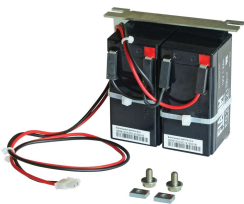

## Data Solutions

Batteriepack: Vorbereitet für den Einbau in den Türkasten; 1200 Ladezyklen, unterstützt die Öffnung für 8 Türen, 14,7 VDC-Ladespannung über die Türplatine, Umgebungstemperatur -15 °C ... +50 °C.

### MERKMALE

Umgebungstemperatur -15 °C bis +50 °C.

Vorbereitet zur Integration in den Türkasten

14,7 VDC-Ladespannung über die Türplatine

1200 Ladezyklen

Unterstützt 8 Türöffnungen