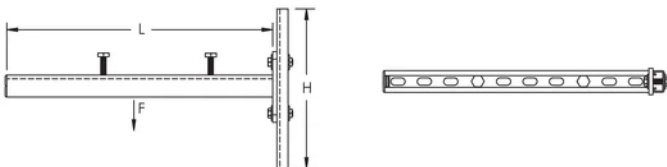

DIAGRAMME

WARNUNG

nVent-Produkte müssen in Übereinstimmung mit den Produktinformationsblättern und dem Schulungsmaterial von nVent installiert und verwendet werden. Informationsblätter sind verfügbar unter www.nVent.com sowie bei Ihrem nVent-Kundendienstvertreter. Unsachgemäße Installation, Missbrauch, Fehlanwendung oder andere Handlungen im Widerspruch zu den Anweisungen und Warnungen von nVent können zu Fehlfunktionen, Anlagenschäden, schwerer Körperverletzung sowie zum Tod führen und/oder haben die Annullierung der Garantie zur Folge.