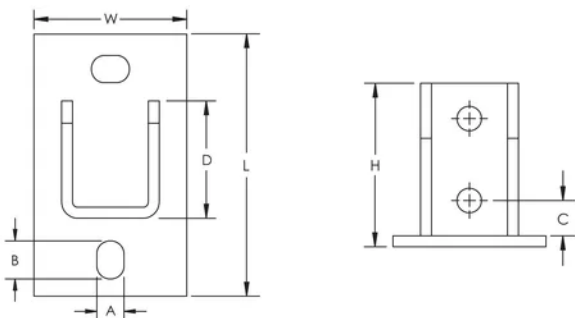

Rechteckige Grundplatte

SPEZIFIKATIONEN

Table 1/3

Katalognummer	Artikelnummer	Material	Oberfläche	Höhe (H)	Länge (L)	Breite (W)
ZGA512	313828	Stahl	Feuerverzinkt	100 mm	160mm	80 mm

Table 2/3

Katalognummer	Artikelnummer	A	B	C	D	Lochgröße (HS)
ZGA512	313828	14 mm	20 mm	32 mm	51 mm	14 mm

Table 3/3

Katalognummer	Artikelnummer	Dicke (T)
ZGA512	313828	6 mm

DIAGRAMME

WARNUNG

nVent-Produkte müssen in Übereinstimmung mit den Produktinformationsblättern und dem Schulungsmaterial von nVent installiert und verwendet werden. Informationsblätter sind verfügbar unter www.nVent.com sowie bei Ihrem nVent-Kundendienstvertreter. Unsachgemäße Installation, Missbrauch, Fehlanwendung oder andere Handlungen im Widerspruch zu den Anweisungen und Warnungen von nVent können zu Fehlfunktionen, Anlagenschäden, schwerer Körperverletzung sowie zum Tod führen und/oder haben die Annullierung der Garantie zur Folge.