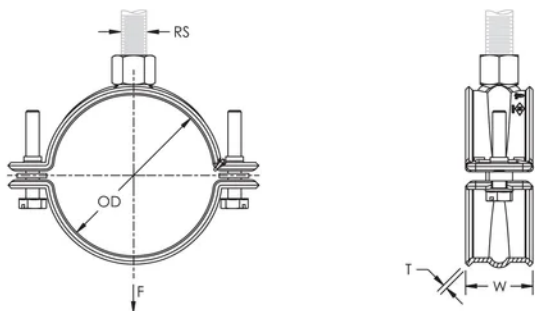

Geeignet für Sprinklerrohr von 3/4" bis 2" (20 bis 50 DN)

Eliminiert die Notwendigkeit, erdbebensicher abzustützen, wenn die Rohre innerhalb von 150 mm von der Befestigungsfläche gehalten werden.

Schrauben mit Kombikopf für Schlitz- oder Kreuzschlitzschraubendreher und Außensechskant

Entspricht Manufacturers Standardization Society (MSS) SP-58 (Typ 12)

PRODUKTMERKMALE

Artikelnummer: 595061

Material: Stahl

Oberfläche: Elektrolytisch verzinkt

Rohrgröße: 2 1/2"

NB/DN: 65

Außendurchmesser (OD): 75.0 - 76.1 mm

Stangengröße (RS): M10

Breite (W): 30 mm

Dicke (T): 2 mm

Statische Last: 1725N

DIAGRAMME

WARNUNG

nVent-Produkte müssen in Übereinstimmung mit den Produktinformationsblättern und dem Schulungsmaterial von nVent installiert und verwendet werden. Informationsblätter sind verfügbar unter www.nVent.com sowie bei Ihrem nVent-Kundendienstvertreter. Unsachgemäße Installation, Missbrauch, Fehlanwendung oder andere Handlungen im Widerspruch zu den Anweisungen und Warnungen von nVent können zu Fehlfunktionen, Anlagenschäden, schwerer Körperverletzung sowie zum Tod führen und/oder haben die Annullierung der Garantie zur Folge.