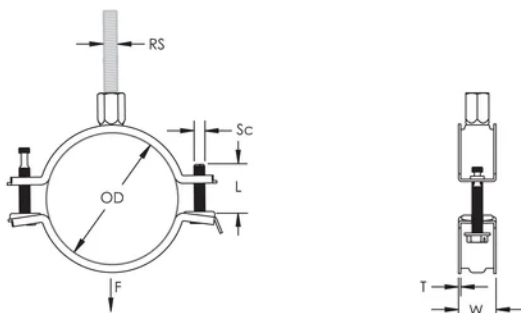

Material: Stahl

Oberfläche: Elektrolytisch verzinkt

Außendurchmesser (OD): 195 - 205 mm

Stangengröße (RS): M8;M10

Breite (W): 27 mm

Dicke (T): 2.25 mm

Schraubendurchmesser (Sc): 6

Schraubenlänge (L): 40mm

Statische Last: 3600N

DIAGRAMME

WARNUNG

nVent-Produkte müssen in Übereinstimmung mit den Produktinformationsblättern und dem Schulungsmaterial von nVent installiert und verwendet werden. Informationsblätter sind verfügbar unter www.nVent.com sowie bei Ihrem nVent-Kundendienstvertreter. Unsachgemäße Installation, Missbrauch, Fehlanwendung oder andere Handlungen im Widerspruch zu den Anweisungen und Warnungen von nVent können zu Fehlfunktionen, Anlagenschäden, schwerer Körperverletzung sowie zum Tod führen und/oder haben die Annullierung der Garantie zur Folge.

Nordamerika

+1.800.753.9221

Option 1 – Kundendienst

Option 2 – Technischer

Support

Europa

Niederlande:

+31 800-0200135

Frankreich:

+33 800 901 793

Europa

Deutschland:

800 1890272

Sonstige Länder:

+31 13 5835404

APAC

Shanghai:

+ 86 21 2412 1618/19

Sydney:

+61 2 9751 8500

Unser starkes markenportfolio:

CADDY

ERICO

HOFFMAN

ILSCO

SCHROFF

TRACHTE