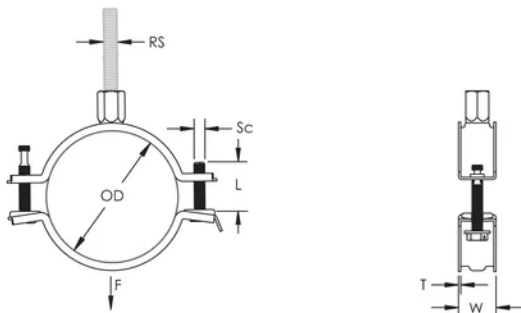

Material: Stahl

Oberfläche: Elektrolytisch verzinkt

Außendurchmesser (OD): 165 - 175 mm

Stangengröße (RS): M8;M10

NB/DN: 150

Rohrgröße: 6"

Breite (W): 25 mm

Dicke (T): 2 mm

Schraubendurchmesser (Sc): 6

Schraubenlänge (L): 40mm

Statische Last: 3200N

DIAGRAMME

WARNUNG

nVent-Produkte müssen in Übereinstimmung mit den Produktinformationsblättern und dem Schulungsmaterial von nVent installiert und verwendet werden. Informationsblätter sind verfügbar unter www.nVent.com sowie bei Ihrem nVent-Kundendienstvertreter. Unsachgemäße Installation, Missbrauch, Fehlanwendung oder andere Handlungen im Widerspruch zu den Anweisungen und Warnungen von nVent können zu Fehlfunktionen, Anlagenschäden, schwerer Körperverletzung sowie zum Tod führen und/oder haben die Annullierung der Garantie zur Folge.

Nordamerika

+1.800.753.9221

Option 1 – Kundendienst

Option 2 – Technischer

Support

Europa

Niederlande:

+31 800-0200135

Frankreich:

+33 800 901 793

Europa

Deutschland:

800 1890272

Sonstige Länder:

+31 13 5835404

APAC

Shanghai:

+ 86 21 2412 1618/19

Sydney:

+61 2 9751 8500

Unser starkes markenportfolio:

CADDY

ERICO

HOFFMAN

ILSCO

SCHROFF

TRACHTE