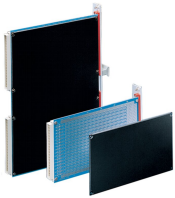

# Leiterplattenabdeckung für CompactPCI

Leiterplattenabdeckung, Lötseite.

## MERKMALE

Mechanischer Schutz der Lötseite

Passend für 100 x 160 mm Europakarten

## SPEZIFIKATIONEN

- Produkttyp:** Abdeckung
- Passt zu:** Frontplatten
- Material:** Polypropylen
- Typ:** Gelötete seitliche Abdeckung

Table 1/1

Katalognummer	Höhe Gestell	Anzahl Verpackungen	Temperatur	Entflammbarkeitsklasse
61000-007	3U	1	55°C min	UL® 94V-0
61000-177	3U	1	85°C min	UL® 94V-0
61000-012	6U	1	55°C min	UL® 94V-0