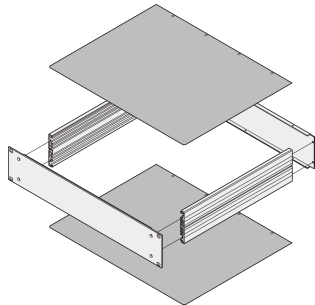

MultipacPRO Abdeckbleche, geschlossen

Durch die Abdeckplatten wird das Gehäuse des 19-Zoll-Einschubs oben und unten geschlossen. Sie schützen den Einschub vor hinfenfallenden Teilen.

ZERTIFIZIERUNGEN

MERKMALE

Geschlossene Abdeckbleche können entweder als Deck- oder als Bodenblech verwendet werden; sie werden in den Grundbausatz eingeschoben

SPEZIFIKATIONEN

Material:	Aluminium
Passt zu:	Einschub
Produkttyp:	Abdeckblech
Produktfamilie:	MultipacPRO
Oberfläche:	Passiviert
Typ:	Blank

Table 1/1

Katalognummer	Tiefe	Anzahl Verpackungen
30860-502	280mm	1
30860-503	340mm	1
30860-504	400mm	1
30860-505	460mm	1

Katalognummer	Tiefe	Anzahl Verpackungen
30860-501	220mm	1

ZUSÄTZLICHE PRODUKTDDETAILS