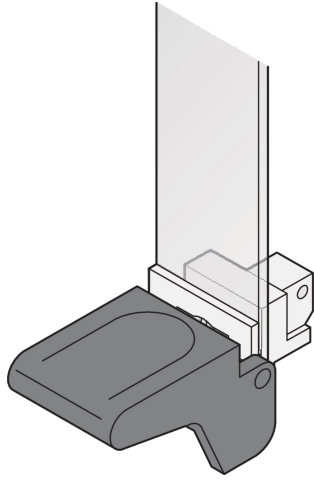

# Aushebegriff, Tastenform 1

Aushebegriff mit Tastenform 1, wird zum Ausheben von Leiterplatten verwendet. Die Griffe sind in schwarz oder grau sowie als obere und untere Ausführung erhältlich.

## MERKMALE

Griff UL 94 V-0, Lager Zn-Druckguss

Bei 6 HE, kann durch Tauschen der oberen und unteren Griffe die Leiterkartenlage um 1 TE nach rechts versetzt werden. Damit wird Platz für SMD-Komponenten auf der linken Seite geschaffen.