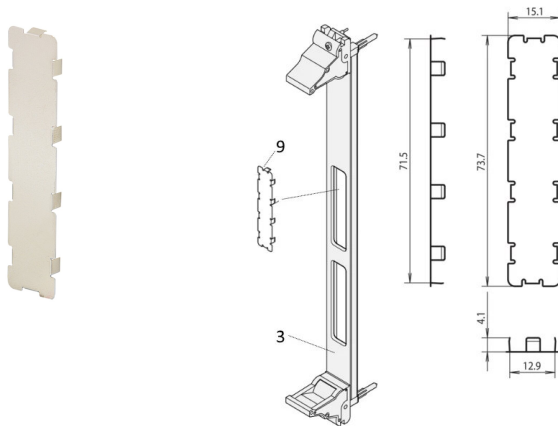

# PMC-Abdeckung, zum Schließen der nicht benutzten Frontplattenausbrüche, zur EMV Schirmung, hell

## KATALOGNUMMER

60835-022

Die EMV-Abdeckung aus rostfreiem Stahl ermöglicht es, unbenutzte Ausbrüche in den PMC-Mezzanin-Frontplatten zu schließen.

## MERKMALE

Material Stahl, rostfrei, 0,2 mm

EMV-Abdeckung zum Schließen der nicht benutzten Ausbrüche n PMC Mezzanine Frontplatten