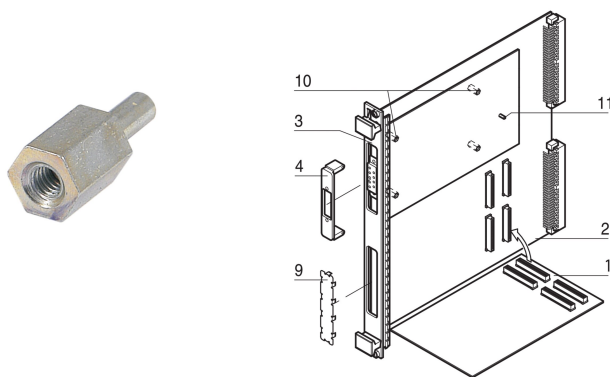

Spannungs-Keying/Codierstift für PMC Mezzanine-Karten

KATALOGNUMMER

60827-026

Spannungs-Codierstift für PMC-Mezzanine-Boards.

ZERTIFIZIERUNGEN

MERKMALE

Zur Unverwechselbarkeit beim Einbau von Mezzanine-Karten, werden Codierstifte auf die VMEbus-Boards für 3,3 V oder 5 V Betrieb aufgeschraubt. Die Mezzanine-Karten haben an entsprechender Position eine Bohrung. Der Codierstift stellt somit sicher, dass nur Mezzanine-Karten mit der gleichen Spannungsverträglichkeit gesteckt werden können. Pro Doppel-Europa-Platine sind 2 Stück notwendig.

Spannungs-Codierstift für PMC-Mezzanin-Karten

PRODUKTMERKMALE

Produkttyp: Kodier-/Umtastanzeige

Produktfamilie: EuropacPRO; RatiopacPRO; CompacPRO; PropacPRO; Inpac

Typ: Kodierkeil

Passt zu: Baugruppenträger; Gehäuse; CompactPCI-Systeme; CompactPCI Serial-Systeme; PXI

Gewindeart: Metrisch

Material: Edelstahl

Anzahl Verpackungen: 1

Tiefe: 13.5mm

Höhe: 5mm

Länge: 13.5mm

Breite: 5mm

ZUSÄTZLICHE PRODUKTDDETAILS