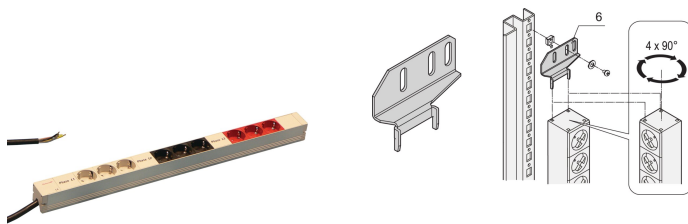

Steckdosenleiste, SCHUKO, 3 Phasen, 9 Buchsen

KATALOGNUMMER

60110-219

Modulare, kompakte PDU mit SCHUKO-Steckdosen und Dreiphasenanschluss.

ZERTIFIZIERUNGEN

MERKMALE

Konform zu DIN 57620

Steckdosenleisten mit SCHUKO-Buchsen, 3-phasig

Anschlussleitung 2 m, offenes Ende mit Aderendhülsen

3 Phasen, 16 A pro Phase

Die Einbauorientierung kann während der Installation in 90°-Schritten angepasst werden

Einbauhöhe 1 HE

Montage vertikal

PRODUKTMERKMALE

Produkttyp: Buchsenleiste

Typ Buchse: SCHUKO