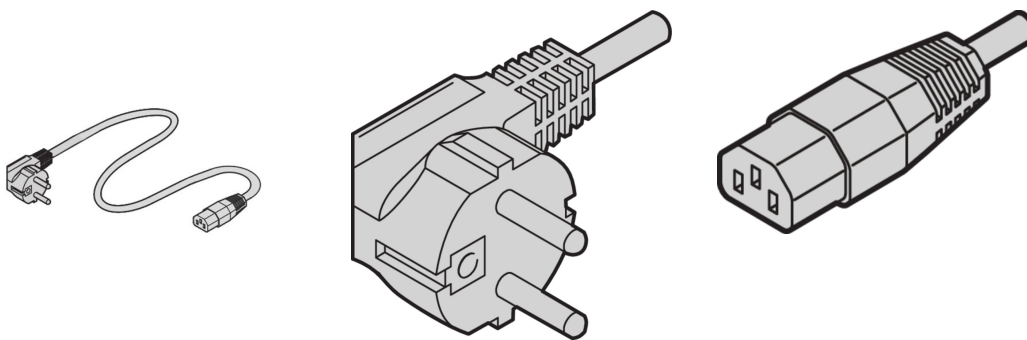

Netzkabel, SCHUKO/UTE nach IEC C13, 2.5 m, grau

KATALOGNUMMER

60103-131

Das nVent SCHROFF-Netzkabel bietet praktische, universelle Befestigung mit variablen Befestigungsvorrichtungen. Sie sind flexibel einsetzbar und passen für unterschiedliche Anwendungen wie Lüfter, Schrankleuchten usw., industrielle PC-Anschlüsse, unterbrechungsfreie Stromversorgungen, Systeme.

ZERTIFIZIERUNGEN

MERKMALE

Anwendungsbereiche: Ventilator, Schrankleuchten, Industrielle PC-Anschlüsse, Unterbrechungsfreie Stromversorgungen und Systeme

PRODUKTMERKMALE

Eingangssteckverbinder: SCHUKO/UTE

Ausgangsanschluss: IEC C13

Länge: 2500mm

Anzahl Verpackungen: 1

Farbe: Grau

Steckverbindertyp: Gerade

Material: PVC

Produkttyp: Kabel

Net Weight: 0.27kg

WARNUNG