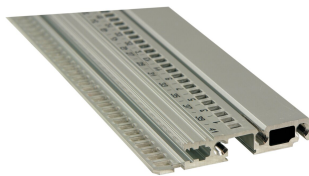

Modulschiene, vorne, Typ R-LD, robust, langes Dach, 84 TE

KATALOGNUMMER

34566-384

Combinations of horizontal rails and side panels

„+“ can be combined, „-“ combination not recommended

	Flange 1	Flange 2	Flange 3	Flange 4
Flange 1	-	+	+	+
Flange 2	+	+	+	+
Flange 3	+	+	-	-
Flange 4	+	+	-	-

Flange 1: Light, Flange 2: Heavy, Flange 3: Heavy, Flange 4: Rugged

Der robuste Modulschiementyp kann Stoß und Vibrationen von bis zu 25 g standhalten. Er ermöglicht die Verwendung von IEEE-Griffen.

ZERTIFIZIERUNGEN

MERKMALE

Typ R-LD Modulschiene „Rugged“ mit 3-Loch-Befestigung zur Erhöhung der Stabilität.

Zum Ein-/Aushebeln von CompactPCI- oder, VME64x-Boards

TE-Bedruckung erfolgt erst ab 28 TE

Länge 20, 28, 40, 42, 63, 84 TE oder 1000 mm

Aluminiumprofil, Oberfläche eloxiert, Kontaktfläche leitfähig, ohne TE-Bedruckung

PRODUKTMERKMALE

Breite Gestell: 84HP

Anzahl Verpackungen: 1

Oberfläche: Eloxiert

Länge: 431.8mm

Material: Aluminium

Produktfamilie: EuropacPRO