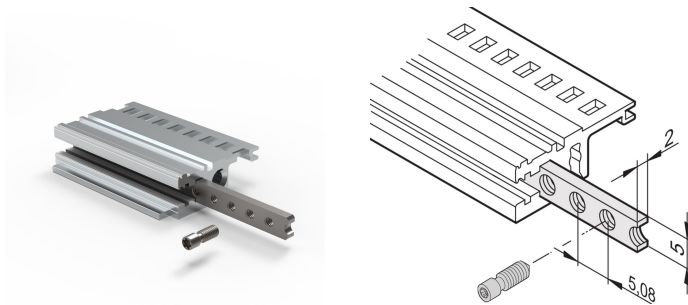

Gewindestreifen, M2.5, 84 TE

KATALOGNUMMER

34561-384

Der Gewindestreifen aus Stahl mit M2,5 Gewinde, ermöglicht die Befestigung der Lochschiene an der Tragschiene.

ZERTIFIZIERUNGEN

MERKMALE

Die Halsschrauben zur Befestigung von Teilfrontplatten müssen 12,3 mm lang sein.

Für alle Modulschienen verwendbar

PRODUKTMERKMALE

Breite Gestell: 84HP

Anzahl Verpackungen: 1

Oberfläche: Verzinkt

Länge: 431.3mm

Material: Stahl

Produktfamilie: EuropacPRO; RatiopacPRO; RatiopacPRO AIR; CompacPRO; PropacPRO; Inpac

Produkttyp: Gewindeeinsatz

Passt zu: Baugruppenträger; Gehäuse

Net Weight: 0.028kg

ZUSÄTZLICHE PRODUKTDDETAILS

Bitte beachten Sie, dass Lieferungen nur in den jeweils angegebenen LLG (Lieferlosgrößen), LLG z. B. 5 Stück, 10 Stück, 50 Stück usw.) möglich sind. Davon abweichende Bestellmengen (z. B. 2 Stück) werden auf die nächst mögliche lieferbare Menge = Lieferlosgröße (LLG) abgeändert.