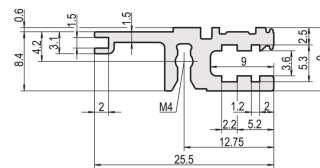

Modulschiene, hinten, Typ L-VT, 1000 mm

KATALOGNUMMER

34560-601

Combinations of horizontal rails and side panels

		"R" can be combined				"L" combination not recommended			
Horizontal rail	Horizontal rail	-	+	+	+	+	+	+	+
	Vertical rail	+	+	+	+	+	+	+	+
Vertical rail	Horizontal rail	+	+	-	-	-	-	-	-
	Vertical rail	+	+	-	-	-	-	-	-
Side panel	Light 1-F								
	FluoBlue 1-F								
	Heavy 1-F								
	Rugged 1-F								

Die Modulschiene vom Typ VT, ermöglicht die direkte Montage einer Backplane.

ZERTIFIZIERUNGEN

MERKMALE

Für direkte Backplanebefestigung

Vertiefter Einbau für geringe mechanische Beanspruchung (L-VT)

Einbau oben und unten

Aluminiumprofil, Oberfläche eloxiert, Kontaktfläche leitfähig

PRODUKTMERKMALE

Breite Gestell: 195HP

Anzahl Verpackungen: 1

Oberfläche: Eloxiert

Länge: 1000mm

Material: Aluminium

Produktfamilie: EuropacPRO; RatiopacPRO; RatiopacPRO AIR; CompacPRO; PropacPRO