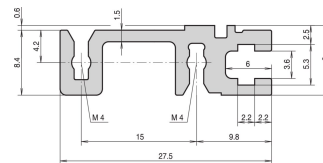

Modulschiene hinten, Typ H-ST, Heavy, 40 TE

KATALOGNUMMER

34560-540

Combinations of horizontal rails and side panels

	ST	ST	ST	ST
Horizontal rail	-	+	+	+
Vertical rail	+	+	+	+
Horizontal rail	+	+	-	-
Vertical rail	+	+	-	-

PRODUKTMERKMALE

Breite Gestell: 40HP

Anzahl Verpackungen: 1

Oberfläche: Eloxiert

Länge: 208.28mm

Material: Aluminium

Produktfamilie: EuropacPRO; RatiopacPRO; RatiopacPRO AIR; CompacPRO; PropacPRO

Produkttyp: Modulschiene